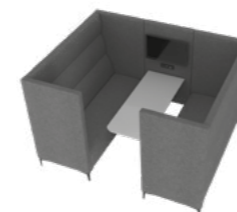

Huddle Cave Six Seater (Media)

width 2270, depth 1960, height 1490, seat height 440 mm

FABRIC	ORDER CODE	
	Chrome Feet	Black Feet
B	HUV.6SB.CH.MED.FBB	HUV.6SB.BK.MED.FBB
C	HUV.6SB.CH.MED.FBC	HUV.6SB.BK.MED.FBC
D	HUV.6SB.CH.MED.FBD	HUV.6SB.BK.MED.FBD
E	HUV.6SB.CH.MED.FBE	HUV.6SB.BK.MED.FBE
F	HUV.6SB.CH.MED.FBF	HUV.6SB.BK.MED.FBF
G	HUV.6SB.CH.MED.FBG	HUV.6SB.BK.MED.FBG
H	HUV.6SB.CH.MED.FBH	HUV.6SB.BK.MED.FBH
I	HUV.6SB.CH.MED.FBI	HUV.6SB.BK.MED.FBI