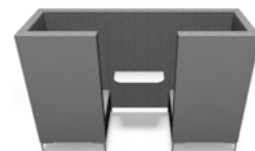

Huddle Cave Two Seater

width 2270, depth 760, height 1490, seat height 440 mm

FABRIC	ORDER CODE	
	Chrome Feet	Black Feet
B	HUV.2SB.CH.FBB	HUV.2SB.BK.FBB
C	HUV.2SB.CH.FBC	HUV.2SB.BK.FBC
D	HUV.2SB.CH.FBD	HUV.2SB.BK.FBD
E	HUV.2SB.CH.FBE	HUV.2SB.BK.FBE
F	HUV.2SB.CH.FBF	HUV.2SB.BK.FBF
G	HUV.2SB.CH.FBG	HUV.2SB.BK.FBG
H	HUV.2SB.CH.FBH	HUV.2SB.BK.FBH
I	HUV.2SB.CH.FBI	HUV.2SB.BK.FBI

Huddle Cave Power includes:

Upholstered screen with table
Integrated power including:
- 2x Power Sockets
- 1x Twin USB (1x Type-A & 1x Type-C)

Huddle Cave Media includes:

Upholstered screen with table
Monitor mount
Integrated power including:
- 2x Power Sockets (1 behind the screen)
- 1x Twin USB (1x Type-A & 1x Type-C)
- 1x HDMI

Note: Monitors are not supplied by Frövi.
Recommended screen size is 28 inches.