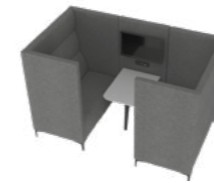

Huddle Cave Four Seater (Media)

width 2270, depth 1360, height 1490, seat height 440 mm

FABRIC	ORDER CODE	
	Chrome Feet	Black Feet
B	HUV.4SB.CH.MED.FBB	HUV.4SB.BK.MED.FBB
C	HUV.4SB.CH.MED.FBC	HUV.4SB.BK.MED.FBC
D	HUV.4SB.CH.MED.FBD	HUV.4SB.BK.MED.FBD
E	HUV.4SB.CH.MED.FBE	HUV.4SB.BK.MED.FBE
F	HUV.4SB.CH.MED.FBF	HUV.4SB.BK.MED.FBF
G	HUV.4SB.CH.MED.FBG	HUV.4SB.BK.MED.FBG
H	HUV.4SB.CH.MED.FBH	HUV.4SB.BK.MED.FBH
I	HUV.4SB.CH.MED.FBI	HUV.4SB.BK.MED.FBI