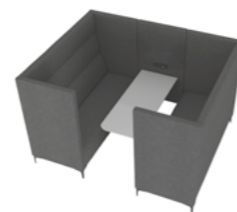

Huddle Cave Six Seater (Power)

width 2270, depth 1960, height 1490, seat height 440 mm

FABRIC	ORDER CODE	
	Chrome Feet	Black Feet
B	HUV.6SB.CH.PWR.FBB	HUV.6SB.BK.PWR.FBB
C	HUV.6SB.CH.PWR.FBC	HUV.6SB.BK.PWR.FBC
D	HUV.6SB.CH.PWR.FBD	HUV.6SB.BK.PWR.FBD
E	HUV.6SB.CH.PWR.FBE	HUV.6SB.BK.PWR.FBE
F	HUV.6SB.CH.PWR.FBF	HUV.6SB.BK.PWR.FBF
G	HUV.6SB.CH.PWR.FBG	HUV.6SB.BK.PWR.FBG
H	HUV.6SB.CH.PWR.FBH	HUV.6SB.BK.PWR.FBH
I	HUV.6SB.CH.PWR.FBI	HUV.6SB.BK.PWR.FBI