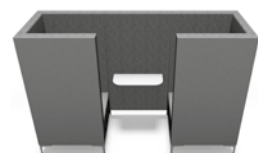

Huddle Cave Two Seater
width 2380, depth 760, height 1490, seat height 440 mm

FABRIC	ORDER CODE	
	Chrome Feet	Black Feet
B	HUV.6SB.CH.FBB	HUV.6SB.BK.FBB
C	HUV.6SB.CH.FBC	HUV.6SB.BK.FBC
D	HUV.6SB.CH.FBD	HUV.6SB.BK.FBD
E	HUV.6SB.CH.FBE	HUV.6SB.BK.FBE
F	HUV.6SB.CH.FBF	HUV.6SB.BK.FBF
G	HUV.6SB.CH.FBG	HUV.6SB.BK.FBG
H	HUV.6SB.CH.FBH	HUV.6SB.BK.FBH
I	HUV.6SB.CH.FBI	HUV.6SB.BK.FBI

Huddle Cave Power includes:

Upholstered screen with table
Integrated power including:
- 2x Power Sockets
- 1x Twin USB (1x Type-A & 1x Type-C)

Huddle Cave Media includes:

Upholstered screen with table
Monitor mount
Integrated power including:
- 2x Power Sockets (1 behind the screen)
- 1x Twin USB (1x Type-A & 1x Type-C)
- 1x HDMI

Note: Monitors are not supplied.
Recommended screen size is 28 inches.