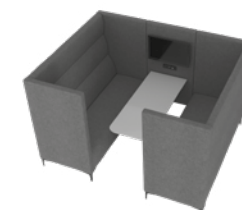

Huddle Cave Six Seater (Media)
width 2380, depth 1960, height 1490, seat height 440 mm

FABRIC	ORDER CODE	
	Chrome Feet	Black Feet
B	HUV.6SB.CH.MED.FBB	HUV.6SB.BK.MED.FBB
C	HUV.6SB.CH.MED.FBC	HUV.6SB.BK.MED.FBC
D	HUV.6SB.CH.MED.FBD	HUV.6SB.BK.MED.FBD
E	HUV.6SB.CH.MED.FBE	HUV.6SB.BK.MED.FBE
F	HUV.6SB.CH.MED.FBF	HUV.6SB.BK.MED.FBF
G	HUV.6SB.CH.MED.FBG	HUV.6SB.BK.MED.FBG
H	HUV.6SB.CH.MED.FBH	HUV.6SB.BK.MED.FBH
I	HUV.6SB.CH.MED.FBI	HUV.6SB.BK.MED.FBI