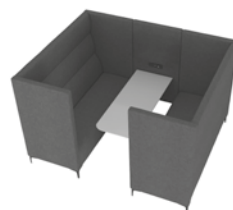

Huddle Cave Six Seater (Power)
width 2380, depth 1960, height 1490, seat height 440 mm

FABRIC	ORDER CODE	
	Chrome Feet	Black Feet
B	HUV.6SB.CH.PWR.FBB	HUV.6SB.BK.PWR.FBB
C	HUV.6SB.CH.PWR.FBC	HUV.6SB.BK.PWR.FBC
D	HUV.6SB.CH.PWR.FBD	HUV.6SB.BK.PWR.FBD
E	HUV.6SB.CH.PWR.FBE	HUV.6SB.BK.PWR.FBE
F	HUV.6SB.CH.PWR.FBF	HUV.6SB.BK.PWR.FBF
G	HUV.6SB.CH.PWR.FBG	HUV.6SB.BK.PWR.FBG
H	HUV.6SB.CH.PWR.FBH	HUV.6SB.BK.PWR.FBH
I	HUV.6SB.CH.PWR.FBI	HUV.6SB.BK.PWR.FBI