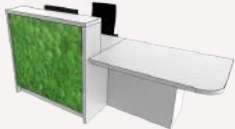

MOSS

MC Compact

W: 1600
D: 893
H: 1150

MB Compact

W: 1575
D: 871
H: 1150

MC1

W: 2400
D: 893
H: 1150

MB1

W: 2320
D: 871
H: 1150

MC1-L

W: 2400
D: 893
H: 1150

MB1-L

W: 2320
D: 871
H: 1150

MC1-R

W: 2400
D: 893
H: 1150

MB1-R