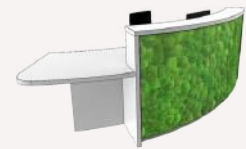

W: 2320
D: 871
H: 1150

MC2-L

W: 3600
D: 893
H: 1150

MB2-L

W: 3320
D: 871
H: 1150

MC2-R

W: 3600
D: 893
H: 1150

MB2-R

W: 3320
D: 871
H: 1150

MC2

W: 3600
D: 893
H: 1150

MB2

W: 3320
D: 871
H: 1150

FINISHES

Monochrome Colours & Material Reproduction Laminates

Woodgrain Laminates