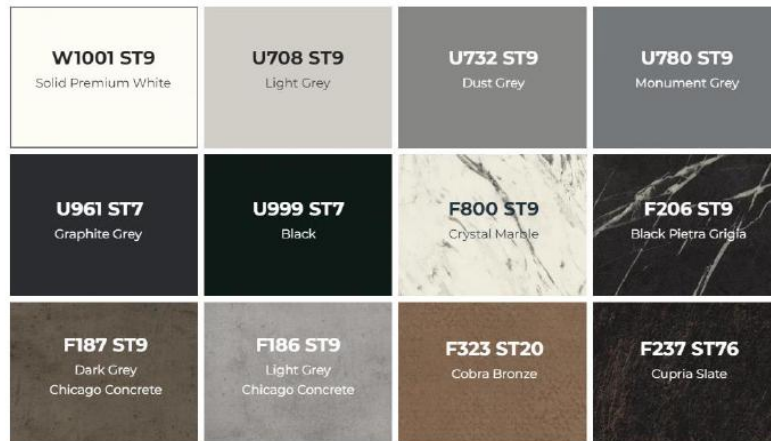

W: 3320
D: 871
H: 1150

MC2

W: 3600
D: 893
H: 1150

MB2

W: 3320
D: 871
H: 1150

FINISHES

Monochrome Colours & Material Reproduction Laminates

Woodgrain Laminates