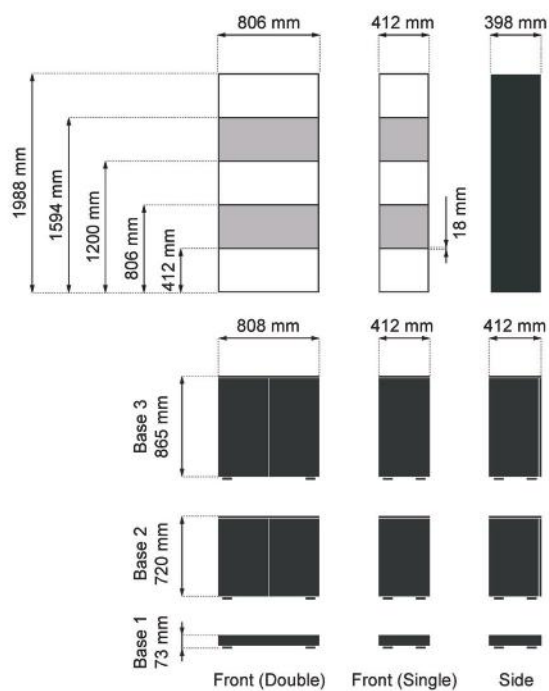

Example configurations

Dimensions

**CALIFORNIA COOL
LONDON DESIGN**