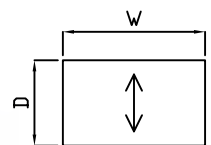

Code	Hand	W x D x H
QRU8	-	800 x 600 x 725
QRU10	-	1000 x 600 x 725