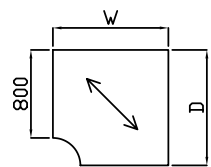

Code	Hand	W x D x H
QCW8	-	1050 x 1050 x 725

Return Workstation