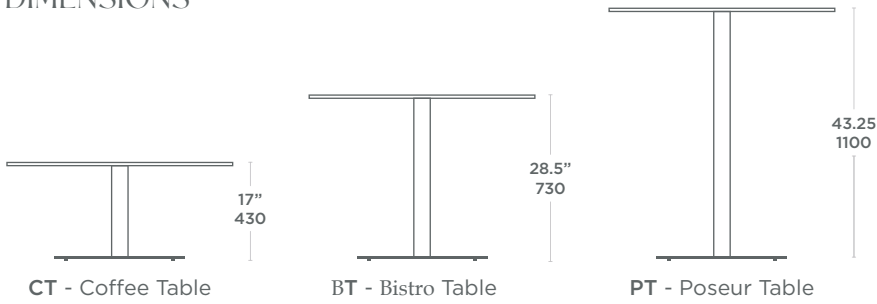

## DIMENSIONS

## TABLE SHAPE

## STANDARD BASE

TABLE	TOP	SIZE
	 <b>CIR</b> CIRCULAR	Ø600
		Ø800
		Ø1000
	 <b>SQ</b> SQUARE	600 x 600
		800 x 800
		1000 x 1000
	 <b>SSQ</b> SOFT-SQUARE	600 x 600
		800 x 800
		1000 x 1000
<b>COFFEE TABLE</b> RETCT		
	 <b>CIR</b> CIRCULAR	Ø600
		Ø800
		Ø1000
	 <b>SQ</b> SQUARE	600 x 600
		800 x 800
		1000 x 1000
	 <b>SSQ</b> SOFT-SQUARE	600 x 600
		800 x 800
		1000 x 1000
<b>BISTRO TABLE</b> RETBT		
	 <b>CIR</b> CIRCULAR	Ø600
		Ø800
		Ø1000
	 <b>SQ</b> SQUARE	600 x 600
		800 x 800
		1000 x 1000
	 <b>SSQ</b> SOFT-SQUARE	600 x 600
		800 x 800
		1000 x 1000
<b>POSEUR TABLE</b> RETPT		