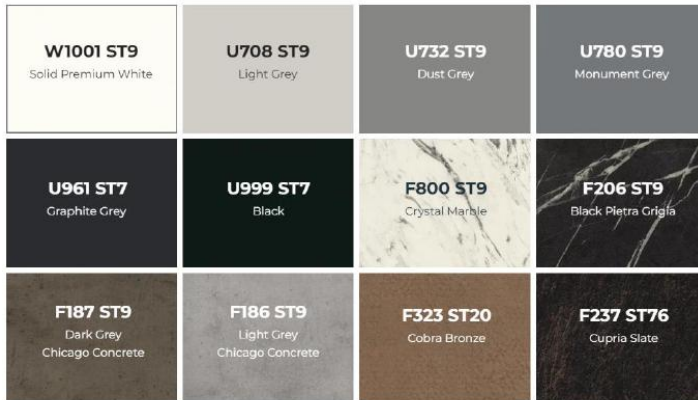

W: 3320
D: 877
H: 1150

TC1-R

W: 2400
D: 873
H: 1150

TB1-R

W: 2320
D: 877
H: 1150

FINISHES

Monochrome Colours & Material Reproduction Laminates

Woodgrain Laminates