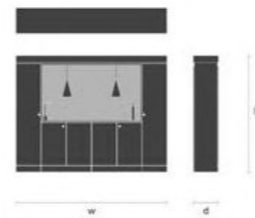

Dimensions (mm)

Depth: 600mm

Widths: 800/1000 (+ scribes)
 Heights: No topbox: 2070 - 2800
 Topbox: 2800 - 3500

Depth: 600mm

Widths: 800/1000 (+ scribes)
 Heights: No topbox: 2070 - 2800
 Topbox: 2800 - 3500

Depth: 600mm

Widths: 800/1000 (+ scribes)
 Heights: No topbox: 2070 - 2800
 Topbox: 2800 - 3500

Depth: 600mm

Widths: 800/1000 (+ scribes)
 Heights: No topbox: 2070 - 2800
 Topbox: 2800 - 3500

Sink Options