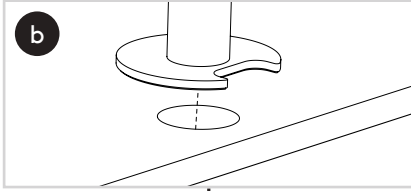

or/of/oder/ou/o