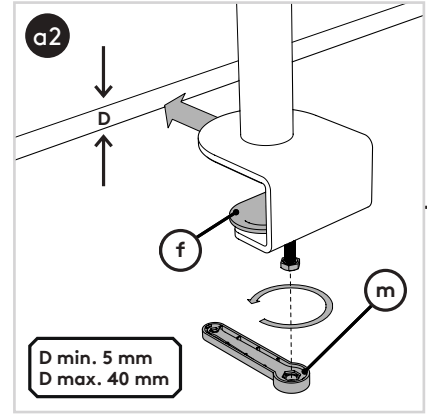

or/of/oder/ou/o