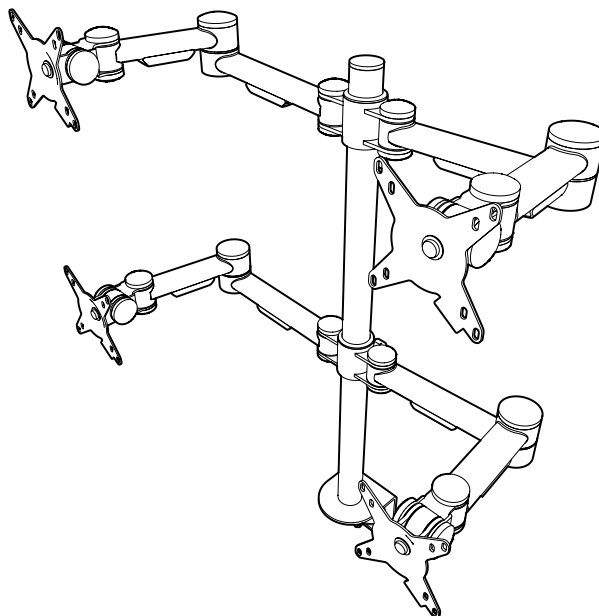

## 52.622

v1.1

Installation manual/Installatie handleiding  
Installations-handbuch/Manuel d'installation  
Manuale d'installazione/Manual de instalaci3n

+90° /-90°

+90°/-90°

360°

874 mm  
(34,4")

477 mm  
(31,9")

75 x 75/100 x100

(4x) 12 kg

Parts/Onderdelen/Teile/Pièces/Parti/Partes

a  1x	b  2x	c  1x	d  1x	e  1x	f  1x	g  8x	h  8x	i  1x
j  1x	k  16x	l  3x	m  1x	n  1x	o  3 mm 1x			

# viewmate<sup>x</sup>