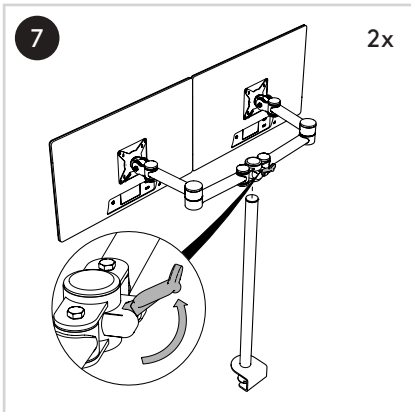

or/of/oder/ou/o