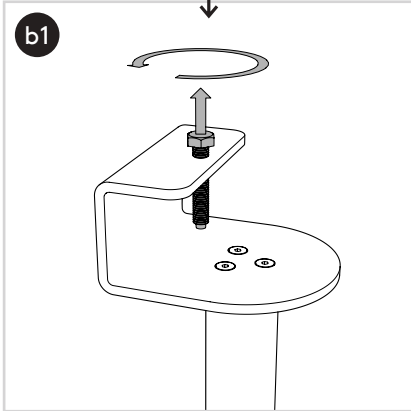

or/of/oder/ou/o