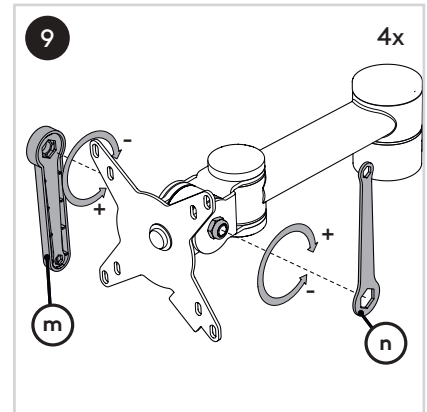

or/of/oder/ou/o