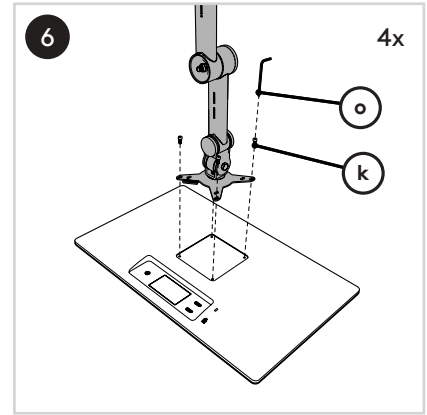

or/of/oder/ou/o