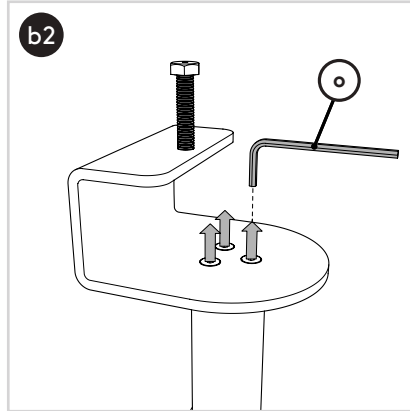

or/of/oder/ou/o