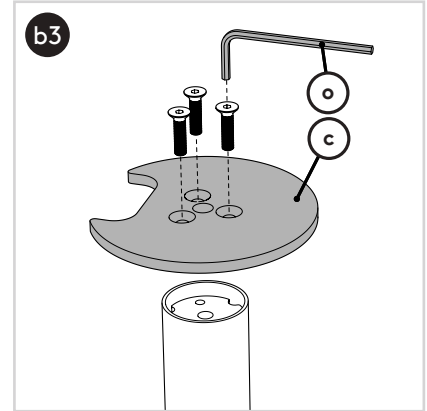

or/of/oder/ou/o