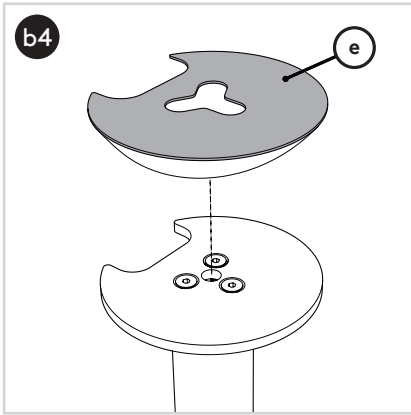

## 52.622

v1.1

Installation manual/Installatie handleiding  
Installations-handbuch/Manuel d'installation  
Manuale d'installazione/Manual de instalaci3n

+90° /-90°

+90°/-90°

360°

874 mm  
(34,4")

477 mm  
(31,9")

75 x 75/100 x100

(4x) 12 kg

Parts/Onderdelen/Teile/Pièces/Parti/Partes

a  1x	b  2x	c  1x	d  1x	e  1x	f  1x	g  8x	h  8x	i  1x
j  1x	k  16x	l  3x	m  1x	n  1x	o  3 mm 1x			

# viewmate<sup>x</sup>