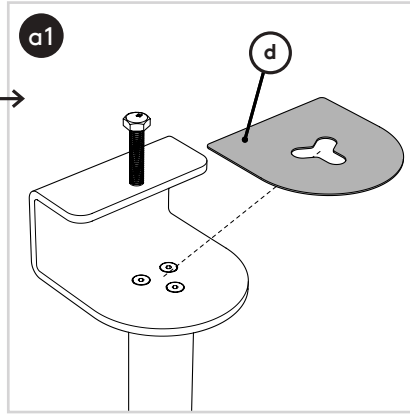

or/of/oder/ou/o