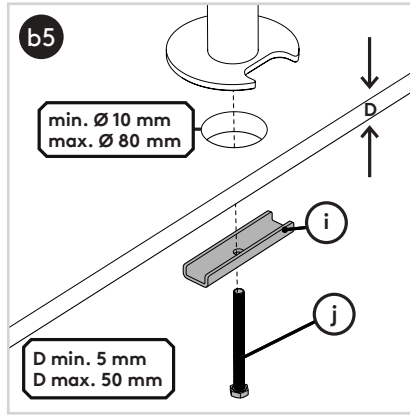

or/of/oder/ou/o