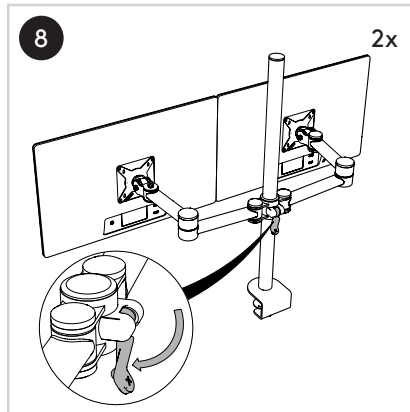

or/of/oder/ou/o